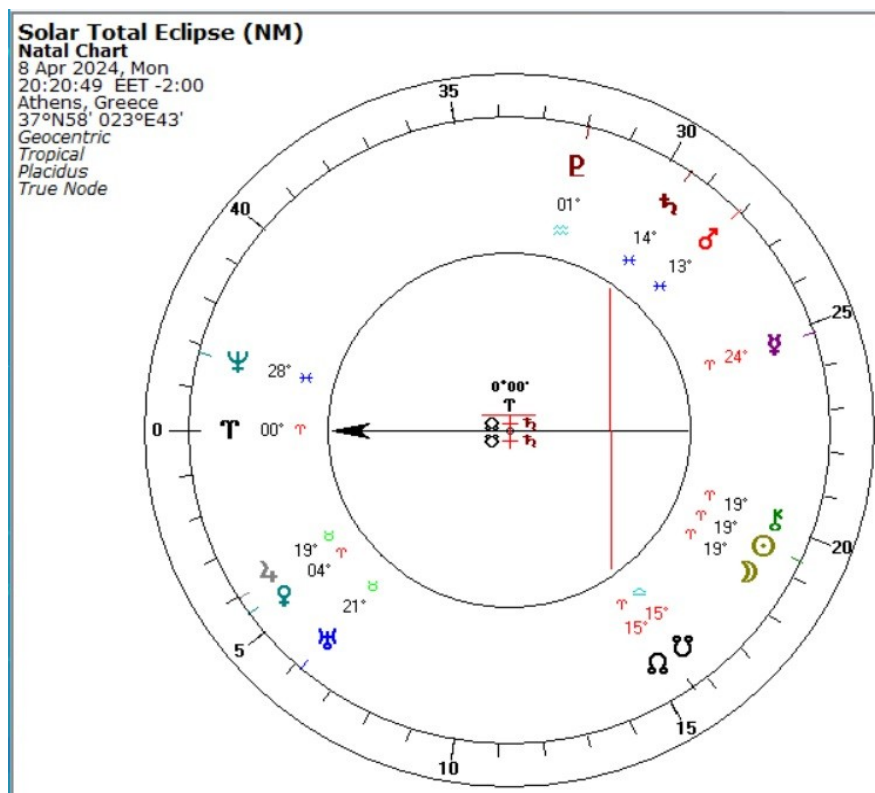

Προβλήματα που χρονίζουν ζητούν λύση μέσα σε ομάδες. Σοβαρά τραυματισμένοι σε ομαδικό ατύχημα.

25.3.2024 Έκλειψη Σελήνης 5η μοίρα Κριού/Ζυγού

Ανάγκη για ειρήνη – Υπονόμευση μιας σχέσης – Ύπουλα σχέδια – Επιτυχής προσπάθεια.

8.4.2024 Ολική Έκλειψη Ηλίου στην 19η Κριού

6-10.4.2024 $\Upsilon = \zeta / \Omega \Upsilon$

Άξονας του υποχρεωτικού χωρισμού, των δυσκολιών στις σχέσεις, της ομαδικής απομόνωσης – Οι παριστάμενοι σε κηδείες.

Τραυματισμένη εικόνα αρχηγών – Ανάγκη για ένα νέο ξεκίνημα επάνω σε αυτό που μας πονάει.